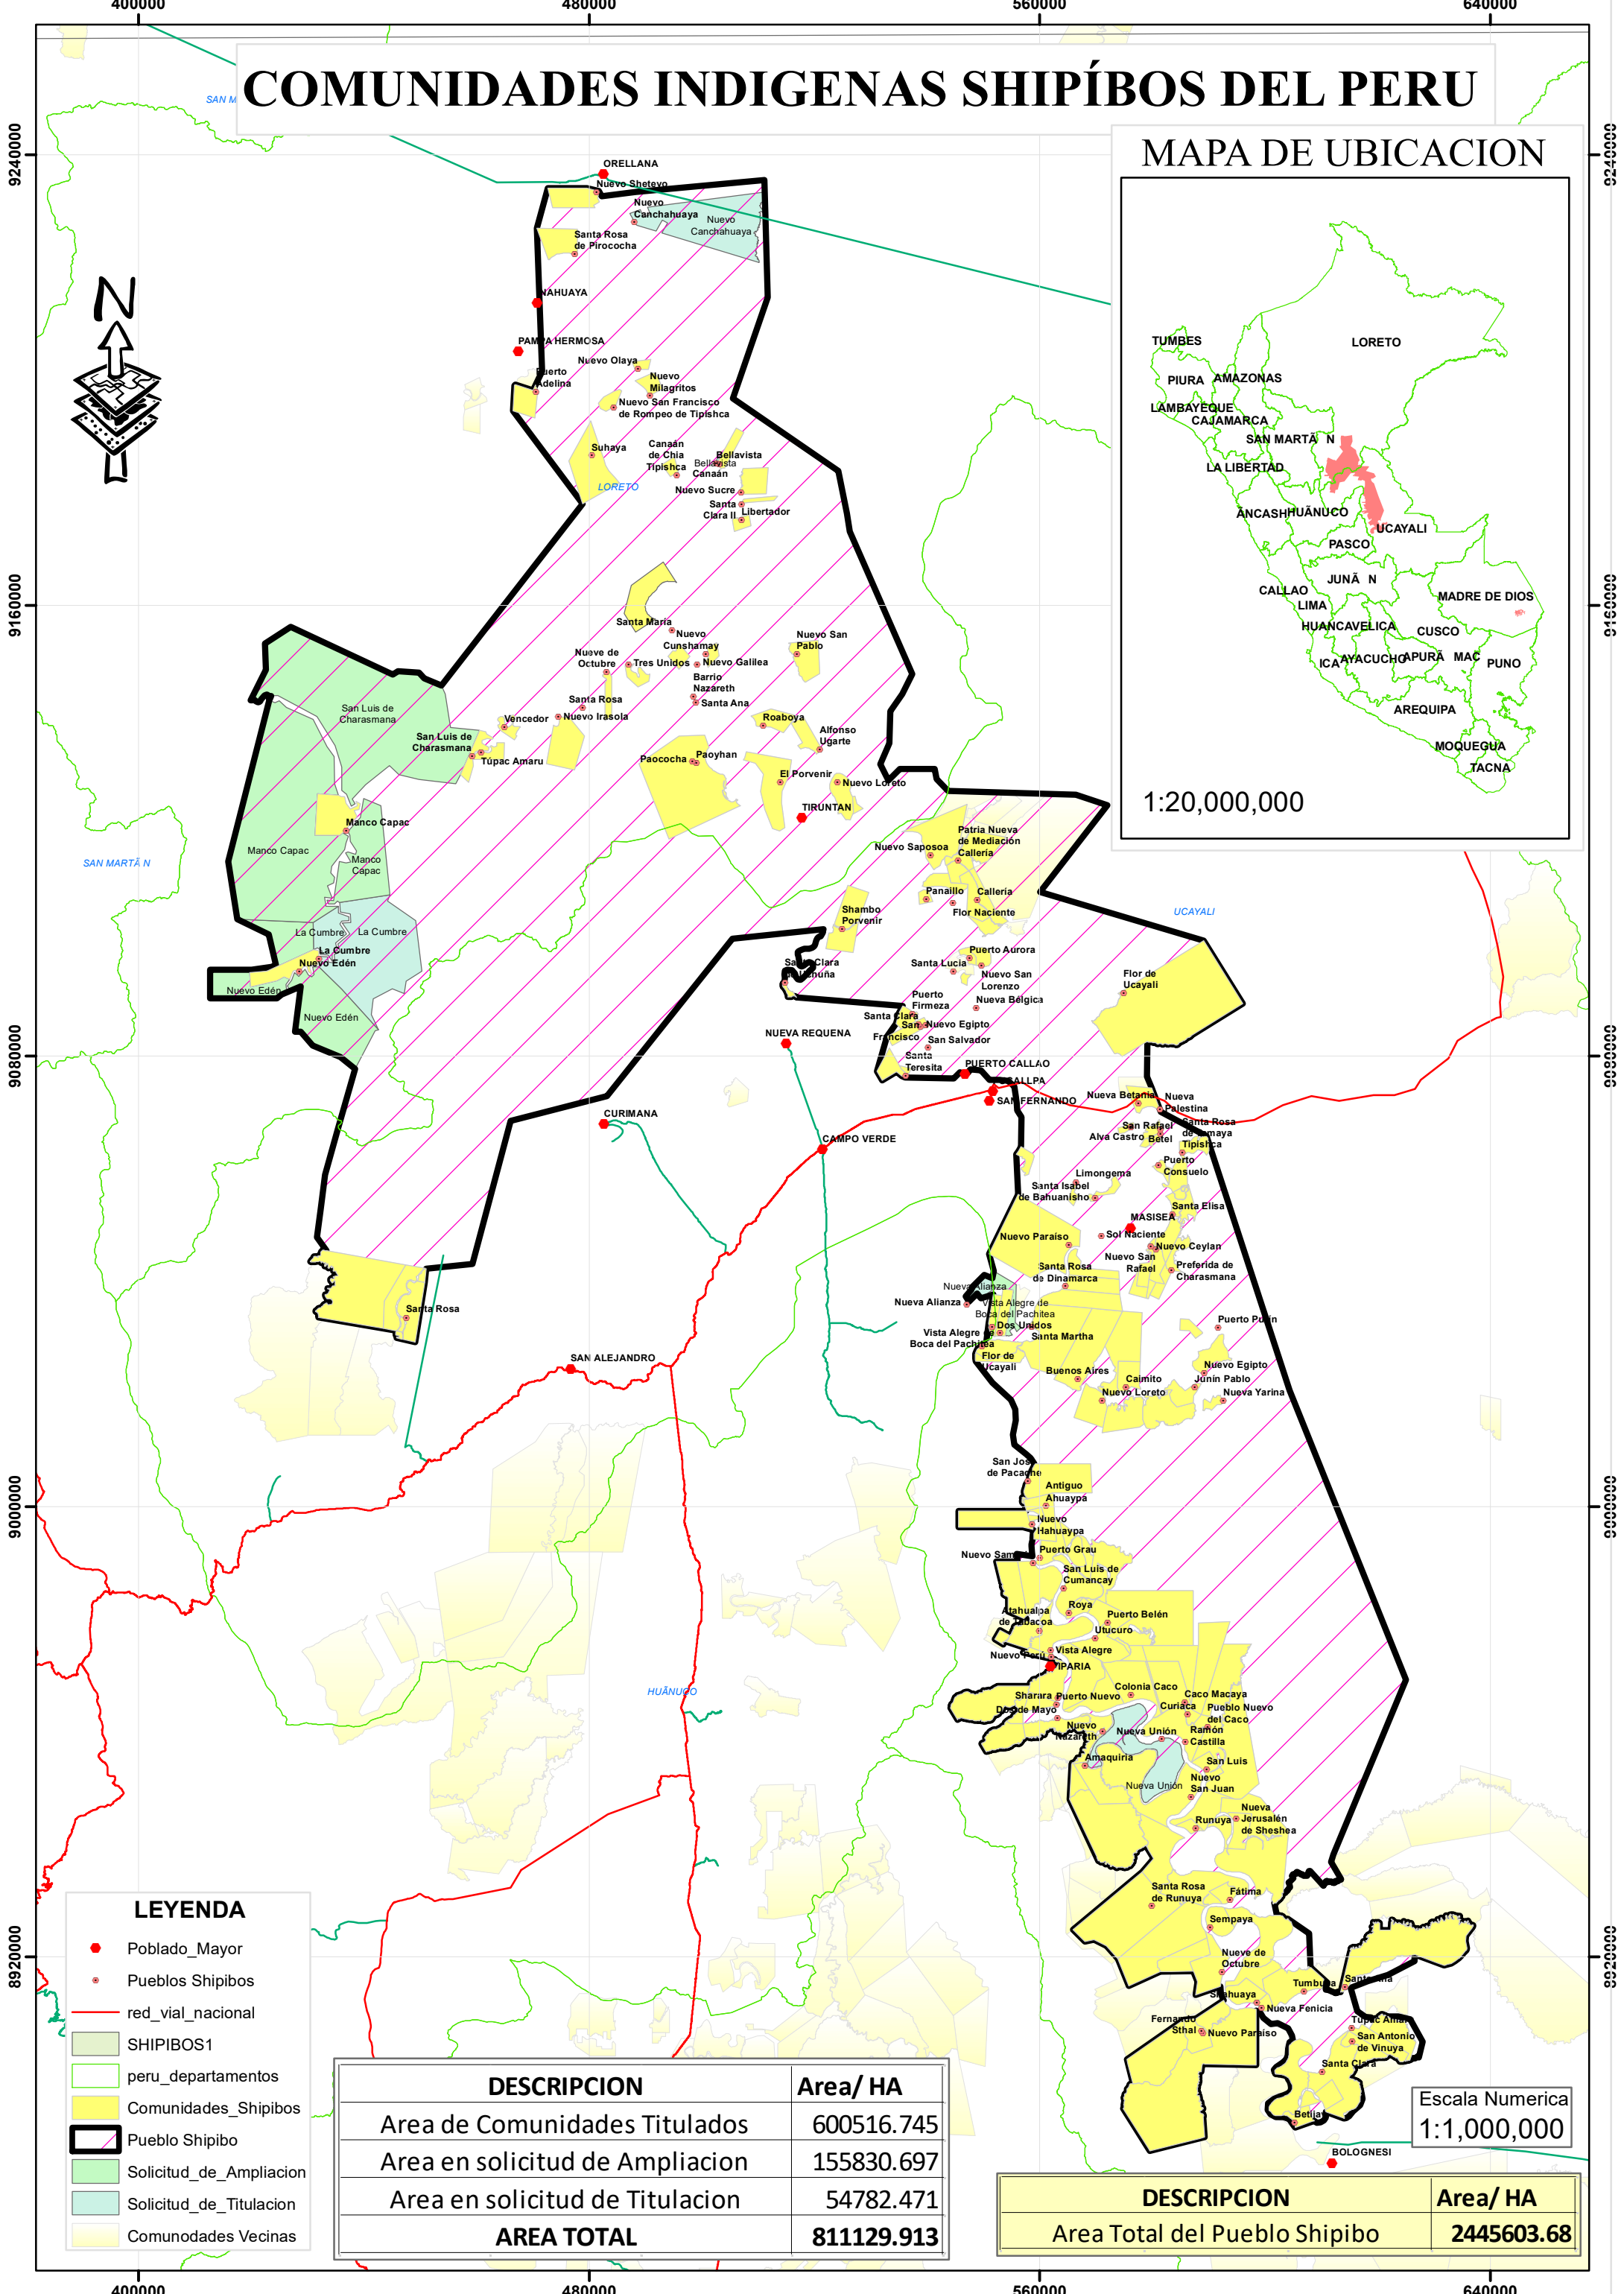

COMUNIDADES INDIGENAS SHIPÍBOS DEL PERU

MAPA DE UBICACION

LEYENDA

- Poblado_Mayor
- Pueblos Shipibos
- red_vial_nacional
- SHIPIBOS1
- peru_departamentos
- Comunidades_Shipibos
- ▭ Pueblo Shipibo
- Solicitud_de_Ampliacion
- Solicitud_de_Titulacion
- Comunodades Vecinas

DESCRIPCION	Area/ HA
Area de Comunidades Titulados	600516.745
Area en solicitud de Ampliacion	155830.697
Area en solicitud de Titulacion	54782.471
AREA TOTAL	811129.913

DESCRIPCION	Area/ HA
Area Total del Pueblo Shipibo	2445603.68

Escala Numerica
1:1,000,000